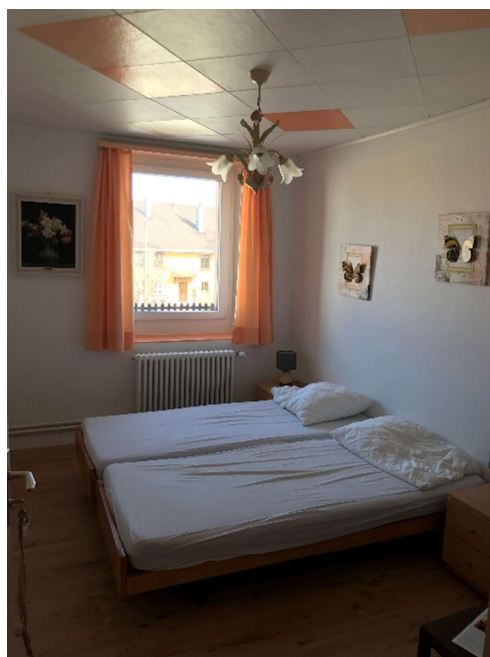

Chambre avec 4 lits dont 2 superposés

Coin cuisine

2 salles de bains dont une pour personne à mobilité réduite

1^{er} étage- gauche

Chambre 111- 1 lit avec Lavabo

douche et toilette sur palier

Côté rue

Chambre 112- 3 lits avec Lavabo

Douche et toilettes sur palier

Côté rue

Chambre 113- 2 lits avec Lavabo

douche et toilette sur palier

Côté rue

Chambre 114- 4 lits dont 2 superposés

Douche- lavabo-WC

Côté rue

Chambre 115- 3 lits

Lavabo, douche et toilette sur palier

Vue sur le jardin, Gittaz et col de l'Aiguillon

Chambre 116- 3 lits

Douche- lavabo-WC

Vue sur le jardin, Gittaz et col de l'Aiguillon

Chambre 118- 2 lits avec lavabo

Toilette et douche sur le palier

Vue sur le jardin, Gittaz et col de l'Aiguillon

Studio 121- 2 lits

Coin cuisine, équipé d'une plaque de cuisson, hotte, frigidaire,

Douche- lavabo-WC

Vue sur le jardin, Gittaz et col de l'Aiguillon