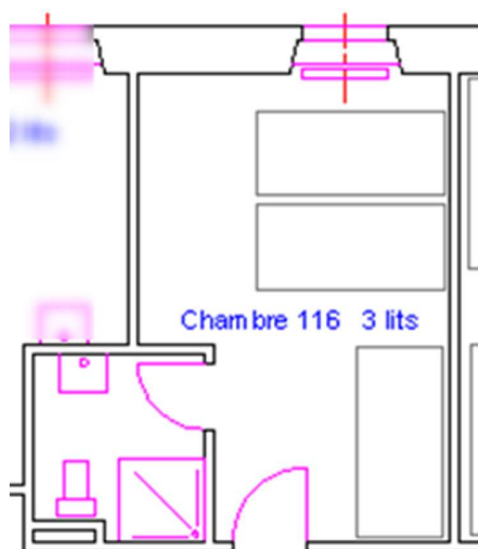

Chambre avec 4 lits dont 2 superposés

Coin cuisine

2 salles de bains dont une pour personne à mobilité réduite

1^{er} étage- gauche

Chambre 111- 1 lit avec Lavabo

douche et toilette sur palier

Côté rue

Chambre 112- 3 lits avec Lavabo

Douche et toilettes sur palier

Côté rue

Chambre 113- 2 lits avec Lavabo

douche et toilette sur palier

Côté rue

Chambre 114- 4 lits dont 2 superposés

Douche- lavabo-WC

Côté rue

Chambre 115- 3 lits

Lavabo, douche et toilette sur palier

Vue sur le jardin, Gittaz et col de l'Aiguillon

Chambre 116- 3 lits

Douche- lavabo-WC

Vue sur le jardin, Gittaz et col de l'Aiguillon

Chambre 118- 2 lits avec lavabo

Toilette et douche sur le palier

Vue sur le jardin, Gittaz et col de l'Aiguillon

Studio 121- 2 lits

Coin cuisine, équipé d'une plaque de cuisson, hotte, frigidaire,

Douche- lavabo-WC

Vue sur le jardin, Gittaz et col de l'Aiguillon