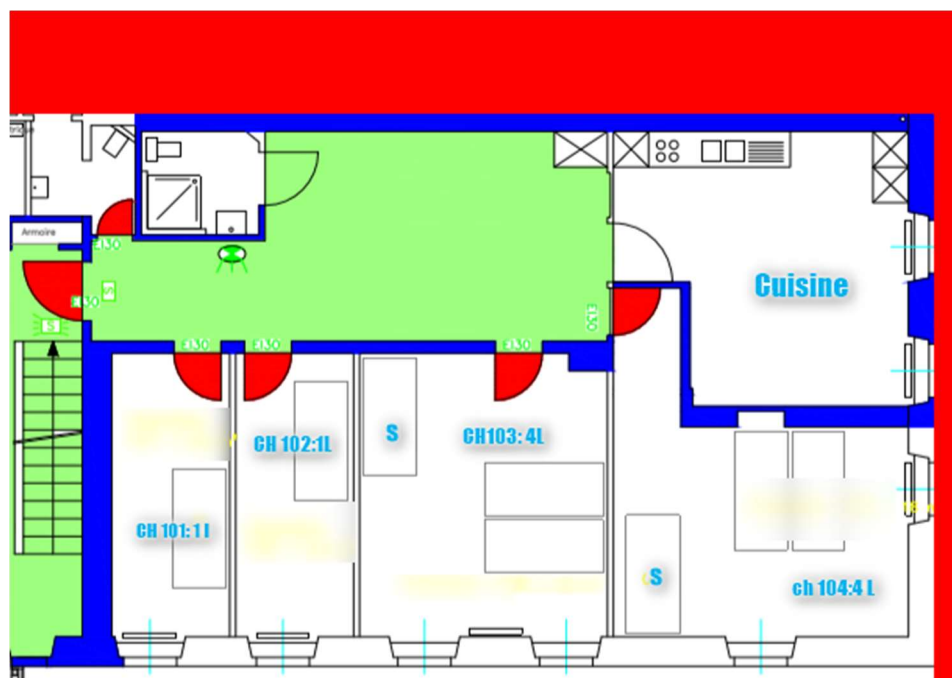

1^{er} étage- droit

Appartement 1^{er} droit- 10 lits 4 chambres :

101 = 1 lit // 102 = 1 lit // 103 = 4 lits // 104 = 4 lits

2 salles de bains avec douche dont une pour personne à mobilité réduite (siège de douche sur demande)

Coin cuisine avec table de cuisson, four, frigidaire, micro-onde, cafetière, bouilloire.

Coin salon avec jeux de société à disposition

Chambres côté rue

Chambre simple chambre 101

Chambre simple : 102

Chambre avec 4 lits dont 2 superposés

Chambre avec 4 lits dont 2 superposés

Coin cuisine

2 salles de bains dont une pour personne à mobilité réduite

1^{er} étage- gauche

Chambre 111- 1 lit avec Lavabo

douche et toilette sur palier

Côté rue

Chambre 112- 3 lits avec Lavabo

Toilette et douche sur le palier

Vue sur le jardin, Gittaz et col de l'Aiguillon

Studio 121- 2 lits

Coin cuisine, équipé d'une plaque de cuisson, hotte, frigidaire,

Douche- lavabo-WC

Vue sur le jardin, Gittaz et col de l'Aiguillon