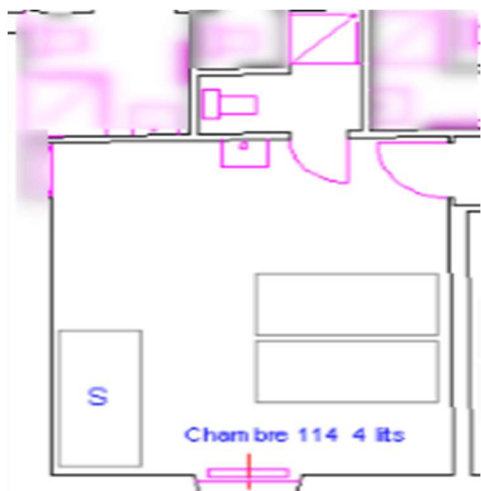

Chambre avec 4 lits dont 2 superposés

Coin cuisine

2 salles de bains dont une pour personne à mobilité réduite

1^{er} étage- gauche

Chambre 111- 1 lit avec Lavabo

douche et toilette sur palier

Côté rue

Chambre 112- 3 lits avec Lavabo

Douche et toilettes sur palier

Côté rue

Chambre 113- 2 lits avec Lavabo

douche et toilette sur palier

Côté rue

Chambre 114- 4 lits dont 2 superposés

Douche- lavabo-WC

Côté rue

Chambre 115- 3 lits

Lavabo, douche et toilette sur palier

Vue sur le jardin, Gittaz et col de l'Aiguillon

Chambre 116- 3 lits

Douche- lavabo-WC

Vue sur le jardin, Gittaz et col de l'Aiguillon

Chambre 118- 2 lits avec lavabo

Toilette et douche sur le palier

Vue sur le jardin, Gittaz et col de l'Aiguillon

Studio 121- 2 lits

Coin cuisine, équipé d'une plaque de cuisson, hotte, frigidaire,

Douche- lavabo-WC

Vue sur le jardin, Gittaz et col de l'Aiguillon